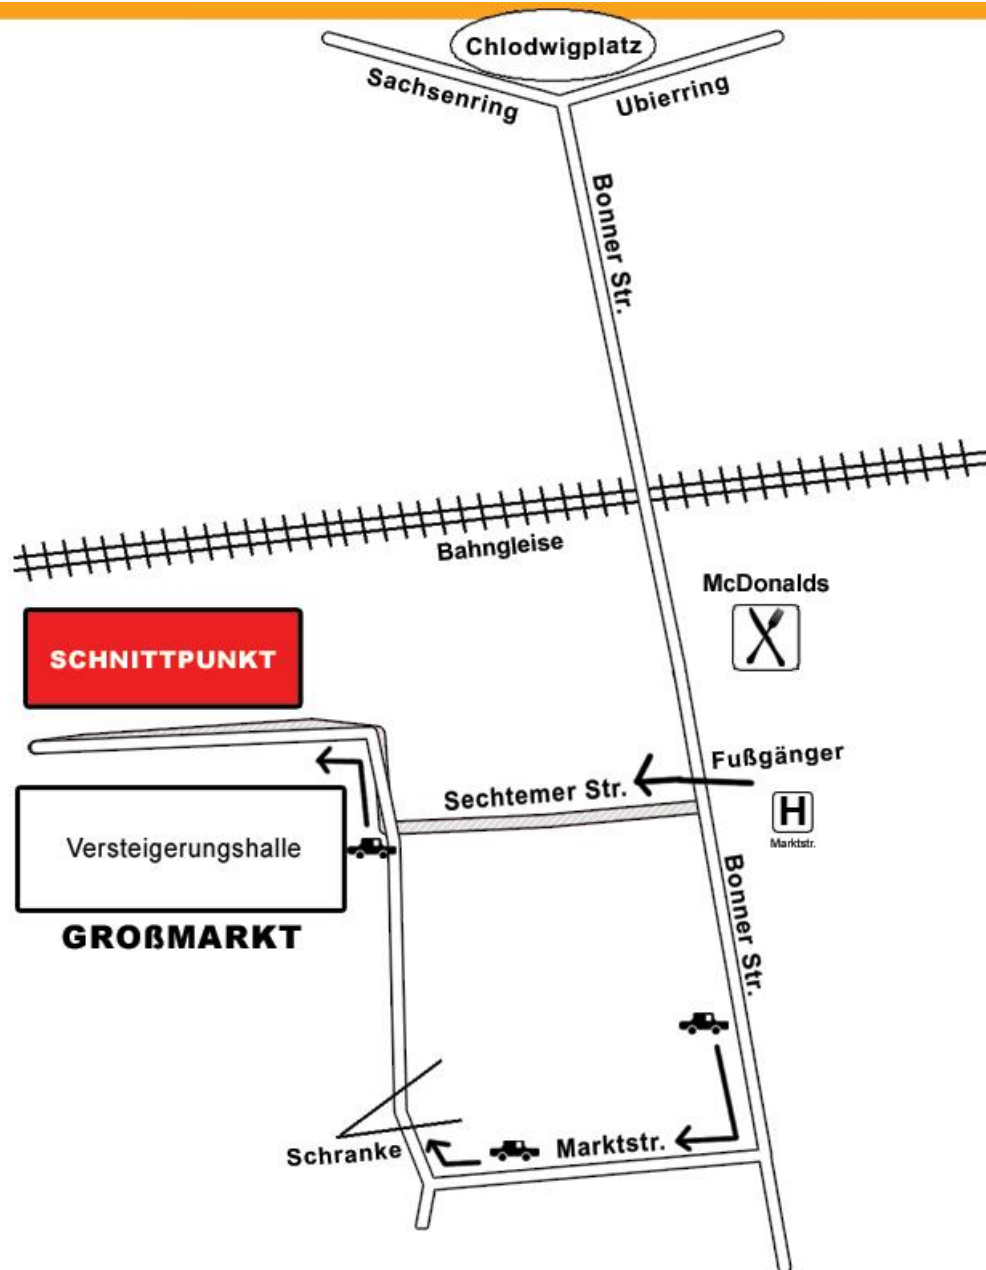

WEGBESCHREIBUNG

Es ist sehr einfach SCHNITTPUNKT UG (haftungsbeschränkt) und Thomas Nowara Mediendienstleistungen **auf dem Großmarktgelände zu finden.**

Autofahrer fahren auf der Bonnerstr. bis zur Marktstraße. In diese abbiegen und dann gleich rechts, zur Hauptzufahrt des Großmarktes (**Achtung Schranke bitte überqueren und auf das Großmarktgelände reinfahren**).

Nach der Schranke geht es geradeaus und dann direkt hinter der großen Versteigerungshalle links abbiegen. Schnittpunkt befindet sich auf der rechten Seite unmittelbar hinter der ersten abbiegenden Straße.

Fußgänger, fahren z.B. mit dem Bus bis zur Haltestelle Marktstr. und gehen dann die Sechtemerstr. entlang auf das Großmarktgelände. Dort immer geradeaus, an der Versteigerungshalle vorbei. Auf der rechten Seite in dem Gebäude AU26 finden Sie uns.